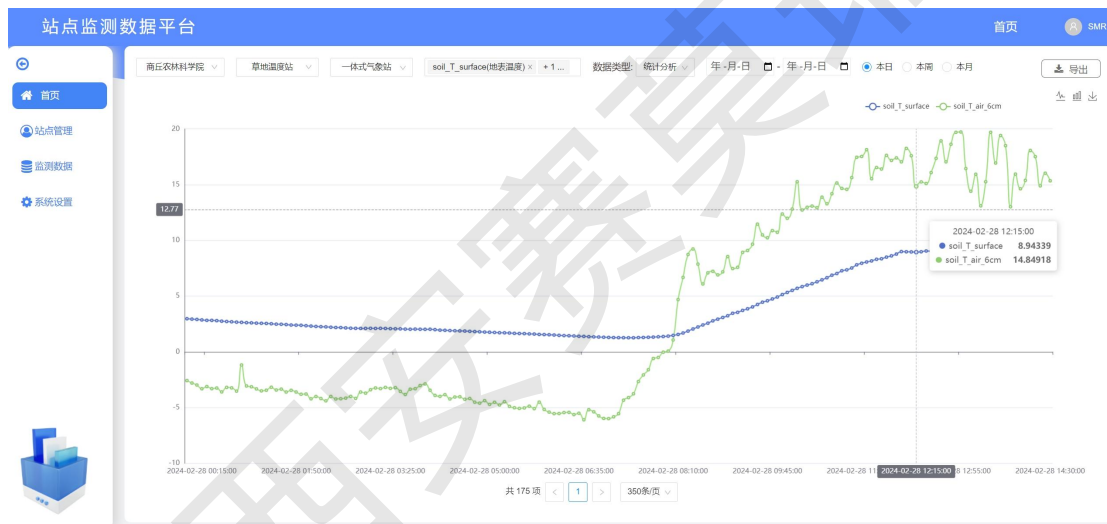

西安赛莫瑞环境科技有限公司
XI'AN SAIMORUI ENVIRONMENTAL TECHNOLOGY LIMITED

- 生态环境监测
- 实验分析仪器
- 野外科研设备
- 专业品牌代理

• Tel:18009222330
• Web:www.xasmr.com
• Email:xasmr@xasmr.com

平台功能模块包括监控模块、报表分析模块、告警管理模块、可视化展示模块等。

(十) 应用场景

可视化数据中心管理平台的典型应用场景，包括但不限于以下几个方面：

1. 实时监控与告警

在实时监控数据中心运行状态、网络流量、设备负载等方面的应用。同时，还将说明平台如何提供及时、准确的告警信息，帮助管理员快速发现问题并采取相应措施。

2. 性能优化与资源调度

具体包括提供性能指标和趋势分析、自动化负载均衡、资源动态分配等功能，以提高数据中心的效率和可用性。

3. 容量规划与资源管理

具体包括容量预测和趋势分析、资源使用统计和合规性管理等功能，以帮助管理员合理规划和管理数据中心的资源。

(十一) 系统管理

系统管理包含用户管理、角色管理、权限管理等功能，实现对系统的管理。

1. 用户管理

用户管理实现了用户的新增、编辑、重置密码等功能，实现对用户的全生命周期管理。

序号	用户名	用户账号	部门	操作
1	wang	153588984141	管理员	编辑 删除
2	wangsi	13261565655	管理人	编辑 删除
3	王四	17690000000	长天普通人员	编辑 删除
4	lan	17691166946	管理人员	编辑 删除
5	LT	17691348144	管理人员	编辑 删除
6	aa	18435111118	管理人员	编辑 删除
7	安顿大	15645611222	管理人员	编辑 删除
8	刘蒙华	16845844445	管理人员	编辑 删除
9	wang	17602920254	管理人员	编辑 删除
10	lan	17691166940	管理人员	编辑 删除

2. 角色管理

角色管理实现管理不同用户角色，可以新增、编辑、删除角色。