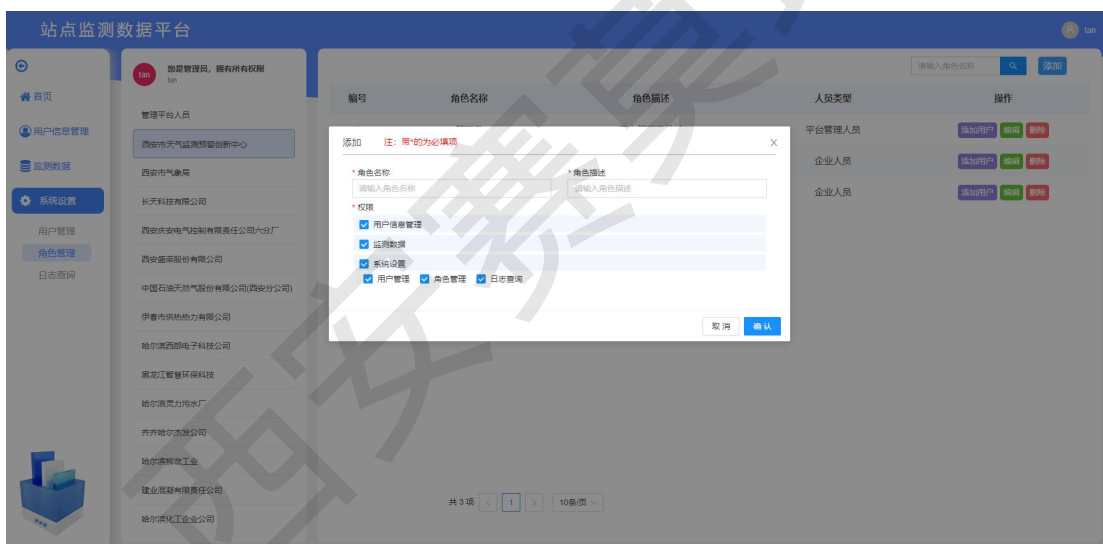

2. 角色管理

角色管理实现管理不同用户角色，可以新增、编辑、删除角色。

西安赛莫瑞环境科技有限公司
XI'AN SAIMORUI ENVIRONMENTAL TECHNOLOGY LIMITED

- 生态环境监测
- 实验分析仪器
- 野外科研设备
- 专业品牌代理

• Tel:18009222330
• Web:www.xasmr.com
• Email:xasmr@xasmr.com

3. 权限管理

权限管理实现按照不同的用户角色管理用户权限。

4. 日志查询

对登录系统的账号进行日志记录并以列表的形式展示。

西安赛莫瑞环境科技有限公司
XI'AN SAIMORUI ENVIRONMENTAL TECHNOLOGY LIMITED

- 生态环境监测
- 实验分析仪器
- 野外科研设备
- 专业品牌代理

• Tel:18009222330
• Web:www.xasmr.com
• Email:xasmr@xasmr.com

站点监测数据平台

lan

请输入用户名